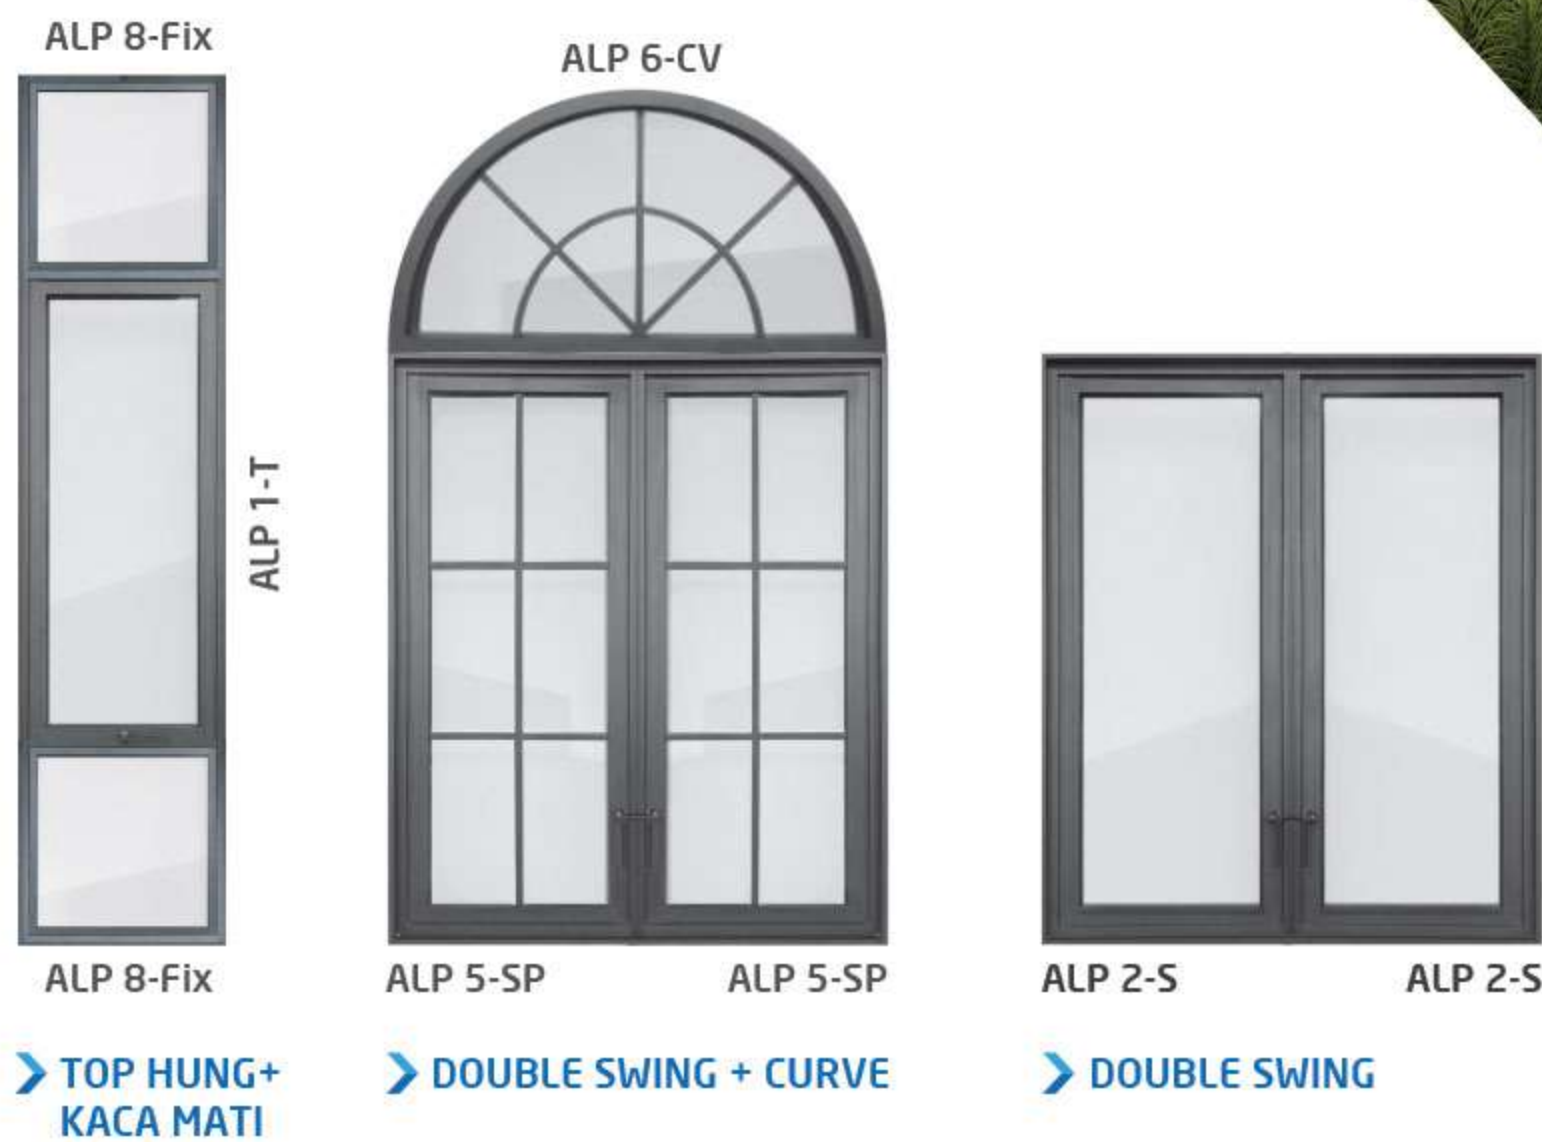

MODERN ALUMINIUM WINDOW

Jendela Kombinasi

Pintu Jendela Kombinasi

UKURAN JENDELA			
ALP 1	600 x 1400	<input type="radio"/>	White
ALP 2		<input type="radio"/>	
ALP 3		<input type="radio"/>	
ALP 5		<input type="radio"/>	
ALP 6		Diameter 1200	
ALP 7	1200 x 1400	<input type="radio"/>	Sand Black Metallic
ALP 8 Fix	600 x 1400	<input type="radio"/>	

*menerima ukuran custom

UPGRADE to SMARTIUM

"SMARTIUM For Your Smart Home"

Access & Features

- Finger Print
- Card/ NFC
- Passcode
- Manual Key
- USB Port
- History Log App
- Access Sharing
- Battery AA 4pcs
- Dapat digunakan melalui Mobile App atau via Aplikasi Tuya dan Smartlife